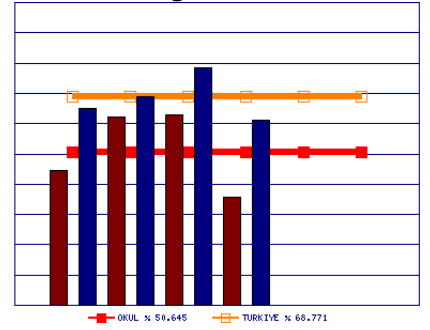

Fen Bilimleri

Sınav	Okul	Türkiye
D1	65.33	72.38
D2	58.10	54.78
D3	67.14	65.20
D4	61.90	53.62

Sosyal Bilgiler

Sınav	Okul	Türkiye
D1	65.50	76.18
D2	50.00	57.77
D3	41.43	57.80
D4	60.71	68.88

Din K. ve Ahl. B.

Sınav	Okul	Türkiye
D1	49.00	57.75
D2	45.00	56.16
D3	47.14	57.85
D4	70.00	69.80

İngilizce

Sınav	Okul	Türkiye
D1	44.50	65.14
D2	62.14	68.73
D3	62.86	78.36
D4	35.71	61.17

OKUL SIRALAMALARI (Ortalama % Net)

	Okul Sayısı	Tüm Sınav	Türkçe	Matematik	Fen Bilimleri	Sosyal Bilgiler	Din K. ve Ahl. B.	İngilizce
İlçe	3	1	2	1	1	2	1	2
İl	162	68	106	36	23	105	62	147
Bölge	341	152	232	81	52	225	129	310
Türkiye	997	535	722	300	204	702	443	929