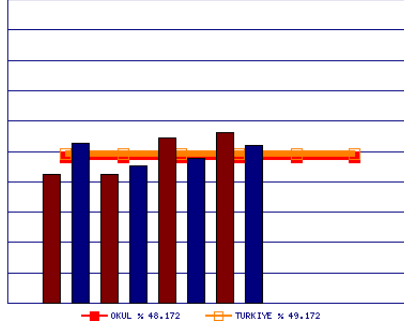

Okul % : 35.71
Türkiye % : 61.17

1. 6A (% 35.71)

OKUL BAŞARI GRAFİKLERİ (Ortalama % Net)

Türkçe

Sınav	Okul	Türkiye
D1	50.00	61.20
D2	39.52	51.34
D3	44.76	56.76
D4	53.81	61.82

Matematik

Sınav	Okul	Türkiye
D1	42.33	52.69
D2	42.38	45.40
D3	54.29	47.79
D4	56.19	51.98

Fen Bilimleri

Sınav	Okul	Türkiye
D1	65.33	72.38
D2	58.10	54.78
D3	67.14	65.20
D4	61.90	53.62

Sosyal Bilgiler

Sınav	Okul	Türkiye
D1	65.50	76.18
D2	50.00	57.77
D3	41.43	57.80
D4	60.71	68.88

Din K. ve Ahl. B.