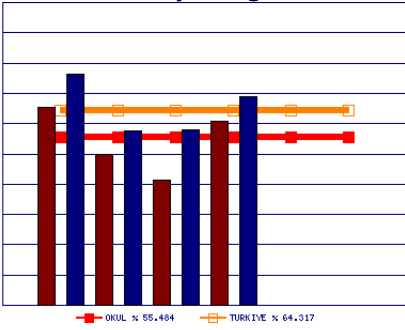

1. 6A (% 61.90)

Sosyal Bilgiler

Okul % : 60.71
Türkiye % : 68.88

1. 6A (% 60.71)

Din K. ve Ahl. B.

Okul % : 70.00
Türkiye % : 69.80

1. 6A (% 70.00)

İngilizce

Okul % : 35.71
Türkiye % : 61.17

1. 6A (% 35.71)

OKUL BAŞARI GRAFİKLERİ (Ortalama % Net)

Türkçe

Sınav	Okul	Türkiye
D1	50.00	61.20
D2	39.52	51.34
D3	44.76	56.76
D4	53.81	61.82

Matematik

Sınav	Okul	Türkiye
D1	42.33	52.69
D2	42.38	45.40
D3	54.29	47.79
D4	56.19	51.98

Fen Bilimleri

Sınav	Okul	Türkiye
D1	65.33	72.38
D2	58.10	54.78
D3	67.14	65.20
D4	61.90	53.62

Sosyal Bilgiler

Sınav	Okul	Türkiye
D1	65.50	76.18
D2	50.00	57.77
D3	41.43	57.80
D4	60.71	68.88

Din K. ve Ahl. B.