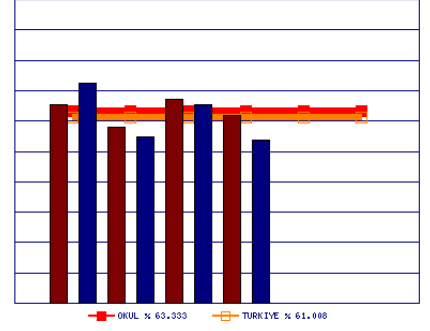

Okul % : 35.71
Türkiye % : 61.17

1. 6A (% 35.71)

OKUL BAŞARI GRAFİKLERİ (Ortalama % Net)

Türkçe

Sınav	Okul	Türkiye
D1	50.00	61.20
D2	39.52	51.34
D3	44.76	56.76
D4	53.81	61.82

Matematik

Sınav	Okul	Türkiye
D1	42.33	52.69
D2	42.38	45.40
D3	54.29	47.79
D4	56.19	51.98

Fen Bilimleri

Sınav	Okul	Türkiye
D1	65.33	72.38
D2	58.10	54.78
D3	67.14	65.20
D4	61.90	53.62

Sosyal Bilgiler

Sınav	Okul	Türkiye
D1	65.50	76.18
D2	50.00	57.77
D3	41.43	57.80
D4	60.71	68.88

Din K. ve Ahl. B.