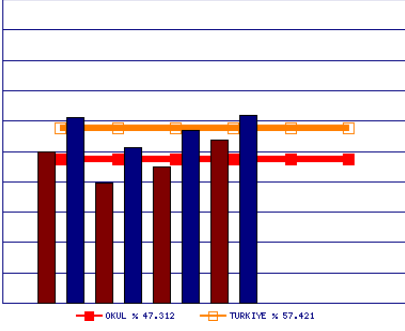

1. 6A (% 61.90)

Sosyal Bilgiler

Okul % : 60.71
Türkiye % : 68.88

1. 6A (% 60.71)

Din K. ve Ahl. B.

Okul % : 70.00
Türkiye % : 69.80

1. 6A (% 70.00)

İngilizce

Okul % : 35.71
Türkiye % : 61.17

1. 6A (% 35.71)

OKUL BAŞARI GRAFİKLERİ (Ortalama % Net)

Türkçe

Sınav	Okul	Türkiye
D1	50.00	61.20
D2	39.52	51.34
D3	44.76	56.76
D4	53.81	61.82

Matematik

Sınav	Okul	Türkiye
D1	42.33	52.69
D2	42.38	45.40
D3	54.29	47.79
D4	56.19	51.98

Fen Bilimleri

Sınav	Okul	Türkiye
D1	65.33	72.38
D2	58.10	54.78
D3	67.14	65.20
D4	61.90	53.62

Sosyal Bilgiler

Sınav	Okul	Türkiye
D1	65.50	76.18
D2	50.00	57.77
D3	41.43	57.80
D4	60.71	68.88

Din K. ve Ahl. B.