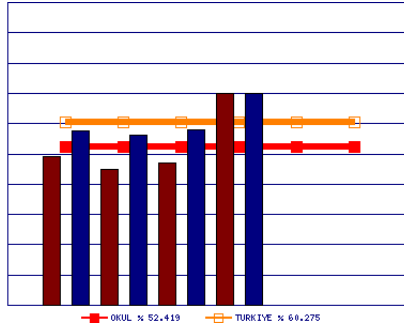

Okul % : 35.71
Türkiye % : 61.17

1. 6A (% 35.71)

OKUL BAŞARI GRAFİKLERİ (Ortalama % Net)

Türkçe

Sınav	Okul	Türkiye
D1	50.00	61.20
D2	39.52	51.34
D3	44.76	56.76
D4	53.81	61.82

Matematik

Sınav	Okul	Türkiye
D1	42.33	52.69
D2	42.38	45.40
D3	54.29	47.79
D4	56.19	51.98

Fen Bilimleri

Sınav	Okul	Türkiye
D1	65.33	72.38
D2	58.10	54.78
D3	67.14	65.20
D4	61.90	53.62

Sosyal Bilgiler

Sınav	Okul	Türkiye
D1	65.50	76.18
D2	50.00	57.77
D3	41.43	57.80
D4	60.71	68.88

Din K. ve Ahl. B.

Sınav	Okul	Türkiye
D1	49.00	57.75
D2	45.00	56.16
D3	47.14	57.85
D4	70.00	69.80

İngilizce

Sınav	Okul	Türkiye
D1	44.50	65.14
D2	62.14	68.73
D3	62.86	78.36
D4	35.71	61.17

OKUL SIRALAMALARI (Ortalama % Net)

	Okul Sayısı	Tüm Sınav	Türkçe	Matematik	Fen Bilimleri	Sosyal Bilgiler	Din K. ve Ahl. B.	İngilizce
İlçe	3	1	2	1	1	2	1	2
İl	162	68	106	36	23	105	62	147
Bölge	341	152	232	81	52	225	129	310
Türkiye	997	535	722	300	204	702	443	929